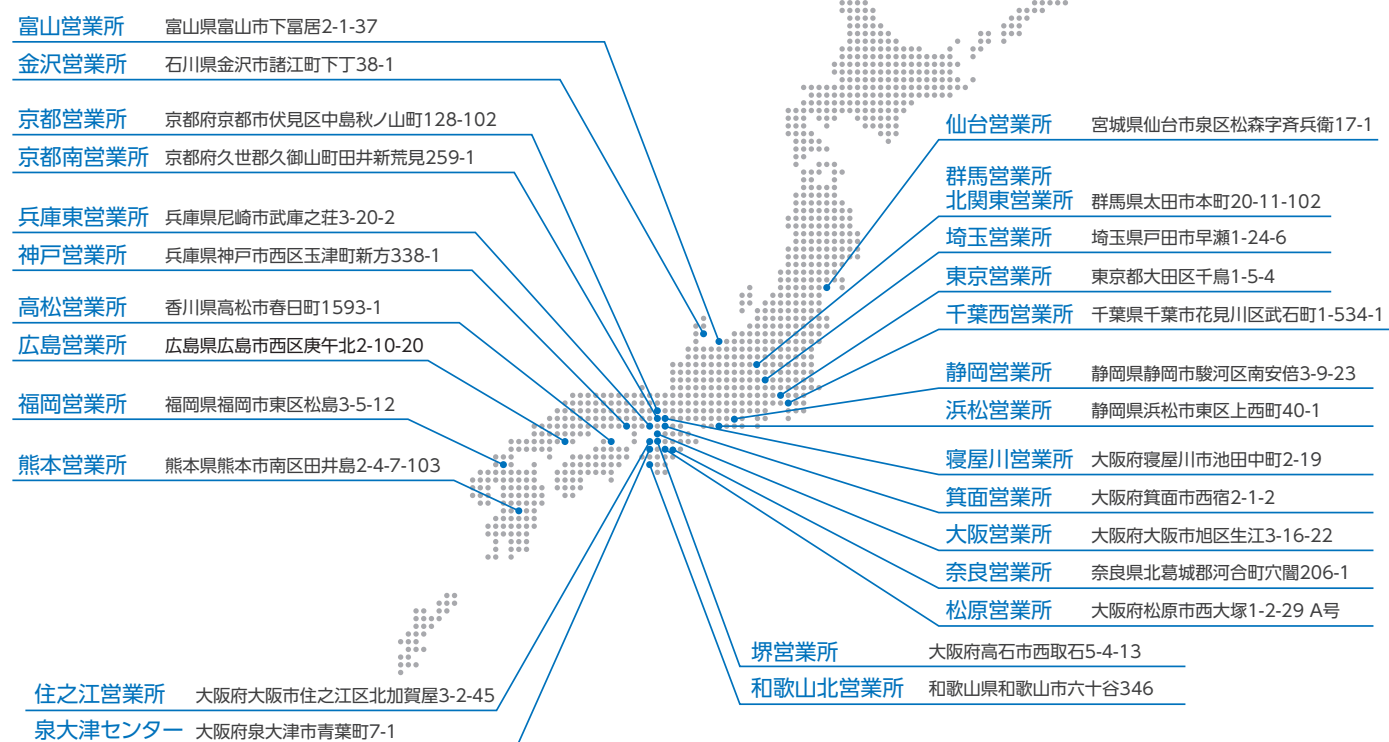

確かな技術力とスピーディな行動力

確かな技術を持ったスタッフによる、多様なカーケアサービス

トウメイの鍛え抜かれた技術スタッフが国産・輸入自動車販売ディーラーさまを中心にそれぞれのブース内で納車仕上げ、コーティングなどプロフェッショナルなカーケア業務を行っています。また自動車関連企業以外でも、イベントにおける洗車サービスや営業車の出張メンテナンスなど、出張カーケアに関するご依頼も承っています。

ディーラー出張施工

自動車販売ディーラーさまにお伺いし、各種コーティングや洗車・納車仕上げなど承ります。作業を受注するだけでなく、営業部からは販売促進など魅力ある提案も積極的に行っております。

社内体制

本社オペレーターから現場まで、部署の垣根を超えたスタッフ同士の連携により、どんな側面からもお客さまがご満足いただけるサービス品質を目指しています。

店舗展開

エンドユーザー向けの洗車・コーティング専門店を出店しております。お客さま一人ひとりの要望に応えるきめ細やかなサービスを提供いたします。

技術向上に向けての取り組み

技術認定制度

独自の資格制度である「コーティング施工士」を取得した社員のみが、コーティング施工を行えるシステムを制定しています。

トウメイ技術大会

年1回、社内技術大会を開催し、社員同士が技術を競い合います。技術を披露する場を作るだけでなく、審査員・見学者も様々な観点から意見を出し合うことで、全体の技術レベルの向上を目指しています。

スタッフ研修会

それぞれのスタッフが一定の技術と知識を身に付けるため、経験年数や役職に応じて、段階的に研修会を実施しています。

営業拠点

トウメイ株式会社 Company Profile

車社会に貢献できる会社を創造すること すべてはお客さまの満足のために

お客さまの笑顔と安心のために…

常に最高の品質とサービスをお届けするため、技術認定制度や研修制度、サービスアップのアイデアを吸い上げる社内提案制度の制定、社内技術大会の実施など常に一歩先を見据えながら「車をいつまでも長く、綺麗に乗りたい」というユーザーニーズにお応えしています。

一歩先を行くトウメイのカーコーティング

近年、持続期間の長いコーティングが主流になっています。時代の先端をいくガラスコーティングなどの販売・施工に着手し、美しさはもとより防汚耐久性にもこだわった商品を提供しています。メンテナンスシステムも完備しています。

トウメイにはタイムリーな行動力があります

本社オペレーターによる電話対応やネットでの予約受付システムにより、お客さまのご要望にお応えできるスピーディなサポート体制を整えています。

美しさを日々追求し 品質にこだわったサービスを提供

お客さまの愛車を美しく保つために、現在の技術とクオリティに満足することなく、常に進化するプロ集団であり続けます。

[社是]

我社は美しい空間づくりを通して社会に貢献します。

[社訓]

常に感謝の心を持ってお客さまに最善を尽くします。プロフェッショナルとして共に学び考え行動します。仕事に誇りを持ち価値あるサービスをご提供します。人の和を大切にし情熱と活力で実践します。小さな積み重ねを大切に、たゆみなく努力します。

SDGsへの取り組み -vision-

弊社の技術を通していつまでもきれいに乗り続けられる車社会を目指します。