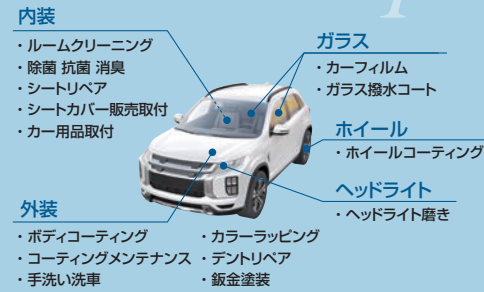

## 確かな技術力とスピーディな行動力

### 確かな技術を持ったスタッフによる、多様なカーケアサービス

トウメイの鍛え抜かれた技術スタッフが国産・輸入自動車販売ディーラーさまを中心にそれぞれのブース内で納車仕上げ、コーティングなどプロフェッショナルなカーケア業務を行っています。また自動車関連企業以外でも、イベントにおける洗車サービスや営業車の出張メンテナンスなど、出張カーケアに関するご依頼も承っています。